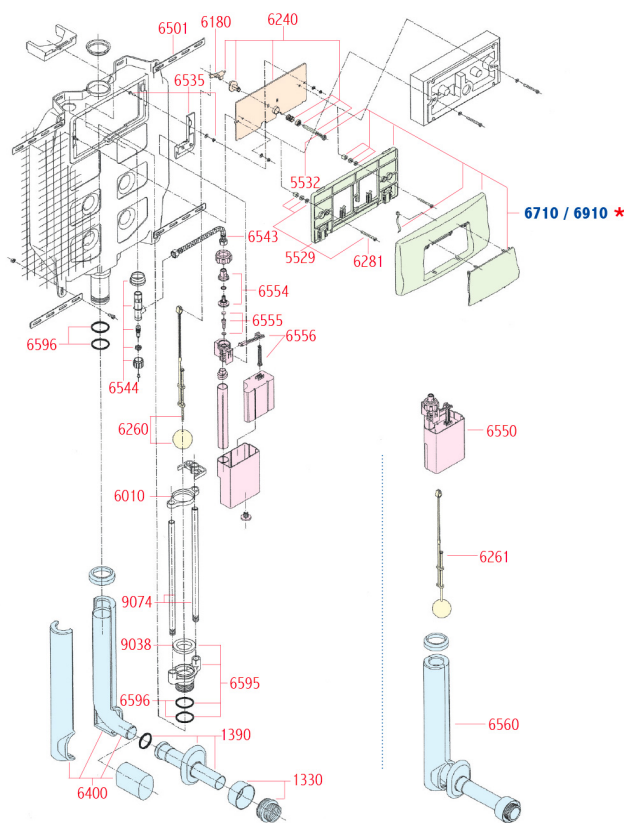

# PUCCI<sup>®</sup> ricambi originali

SARA PRODUZIONE DAL 2002  
AL 2010 - ATTACCO  
CENTRALE

★ Gli articoli  
80006710 e  
80006910  
non sono  
più  
disponibili

SOSTITUITO  
CON

80179660  
bianca  
80179662  
cromata  
confezione  
completa  
di telaio e  
sportello

Codice	Pezzi	Des
<b>80005529</b>	1	Tela por plac viti
<b>80005532</b>	5	Viti
<b>80006240</b>	1	Spo com vite M8
<b>80006535</b>	2	Staf sosi valv vite

## SARA 6l

Codice	Pezzi	Des
<b>80006661</b>	1	Grup com sfer astil